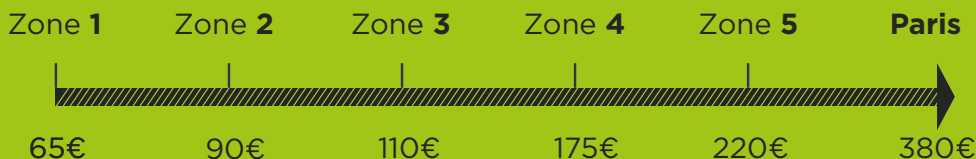

ALLER & RETOUR

Supplément **20%** pour livraison de matériel + **2000 kgs**

Livraison **BONNELLES 50€**